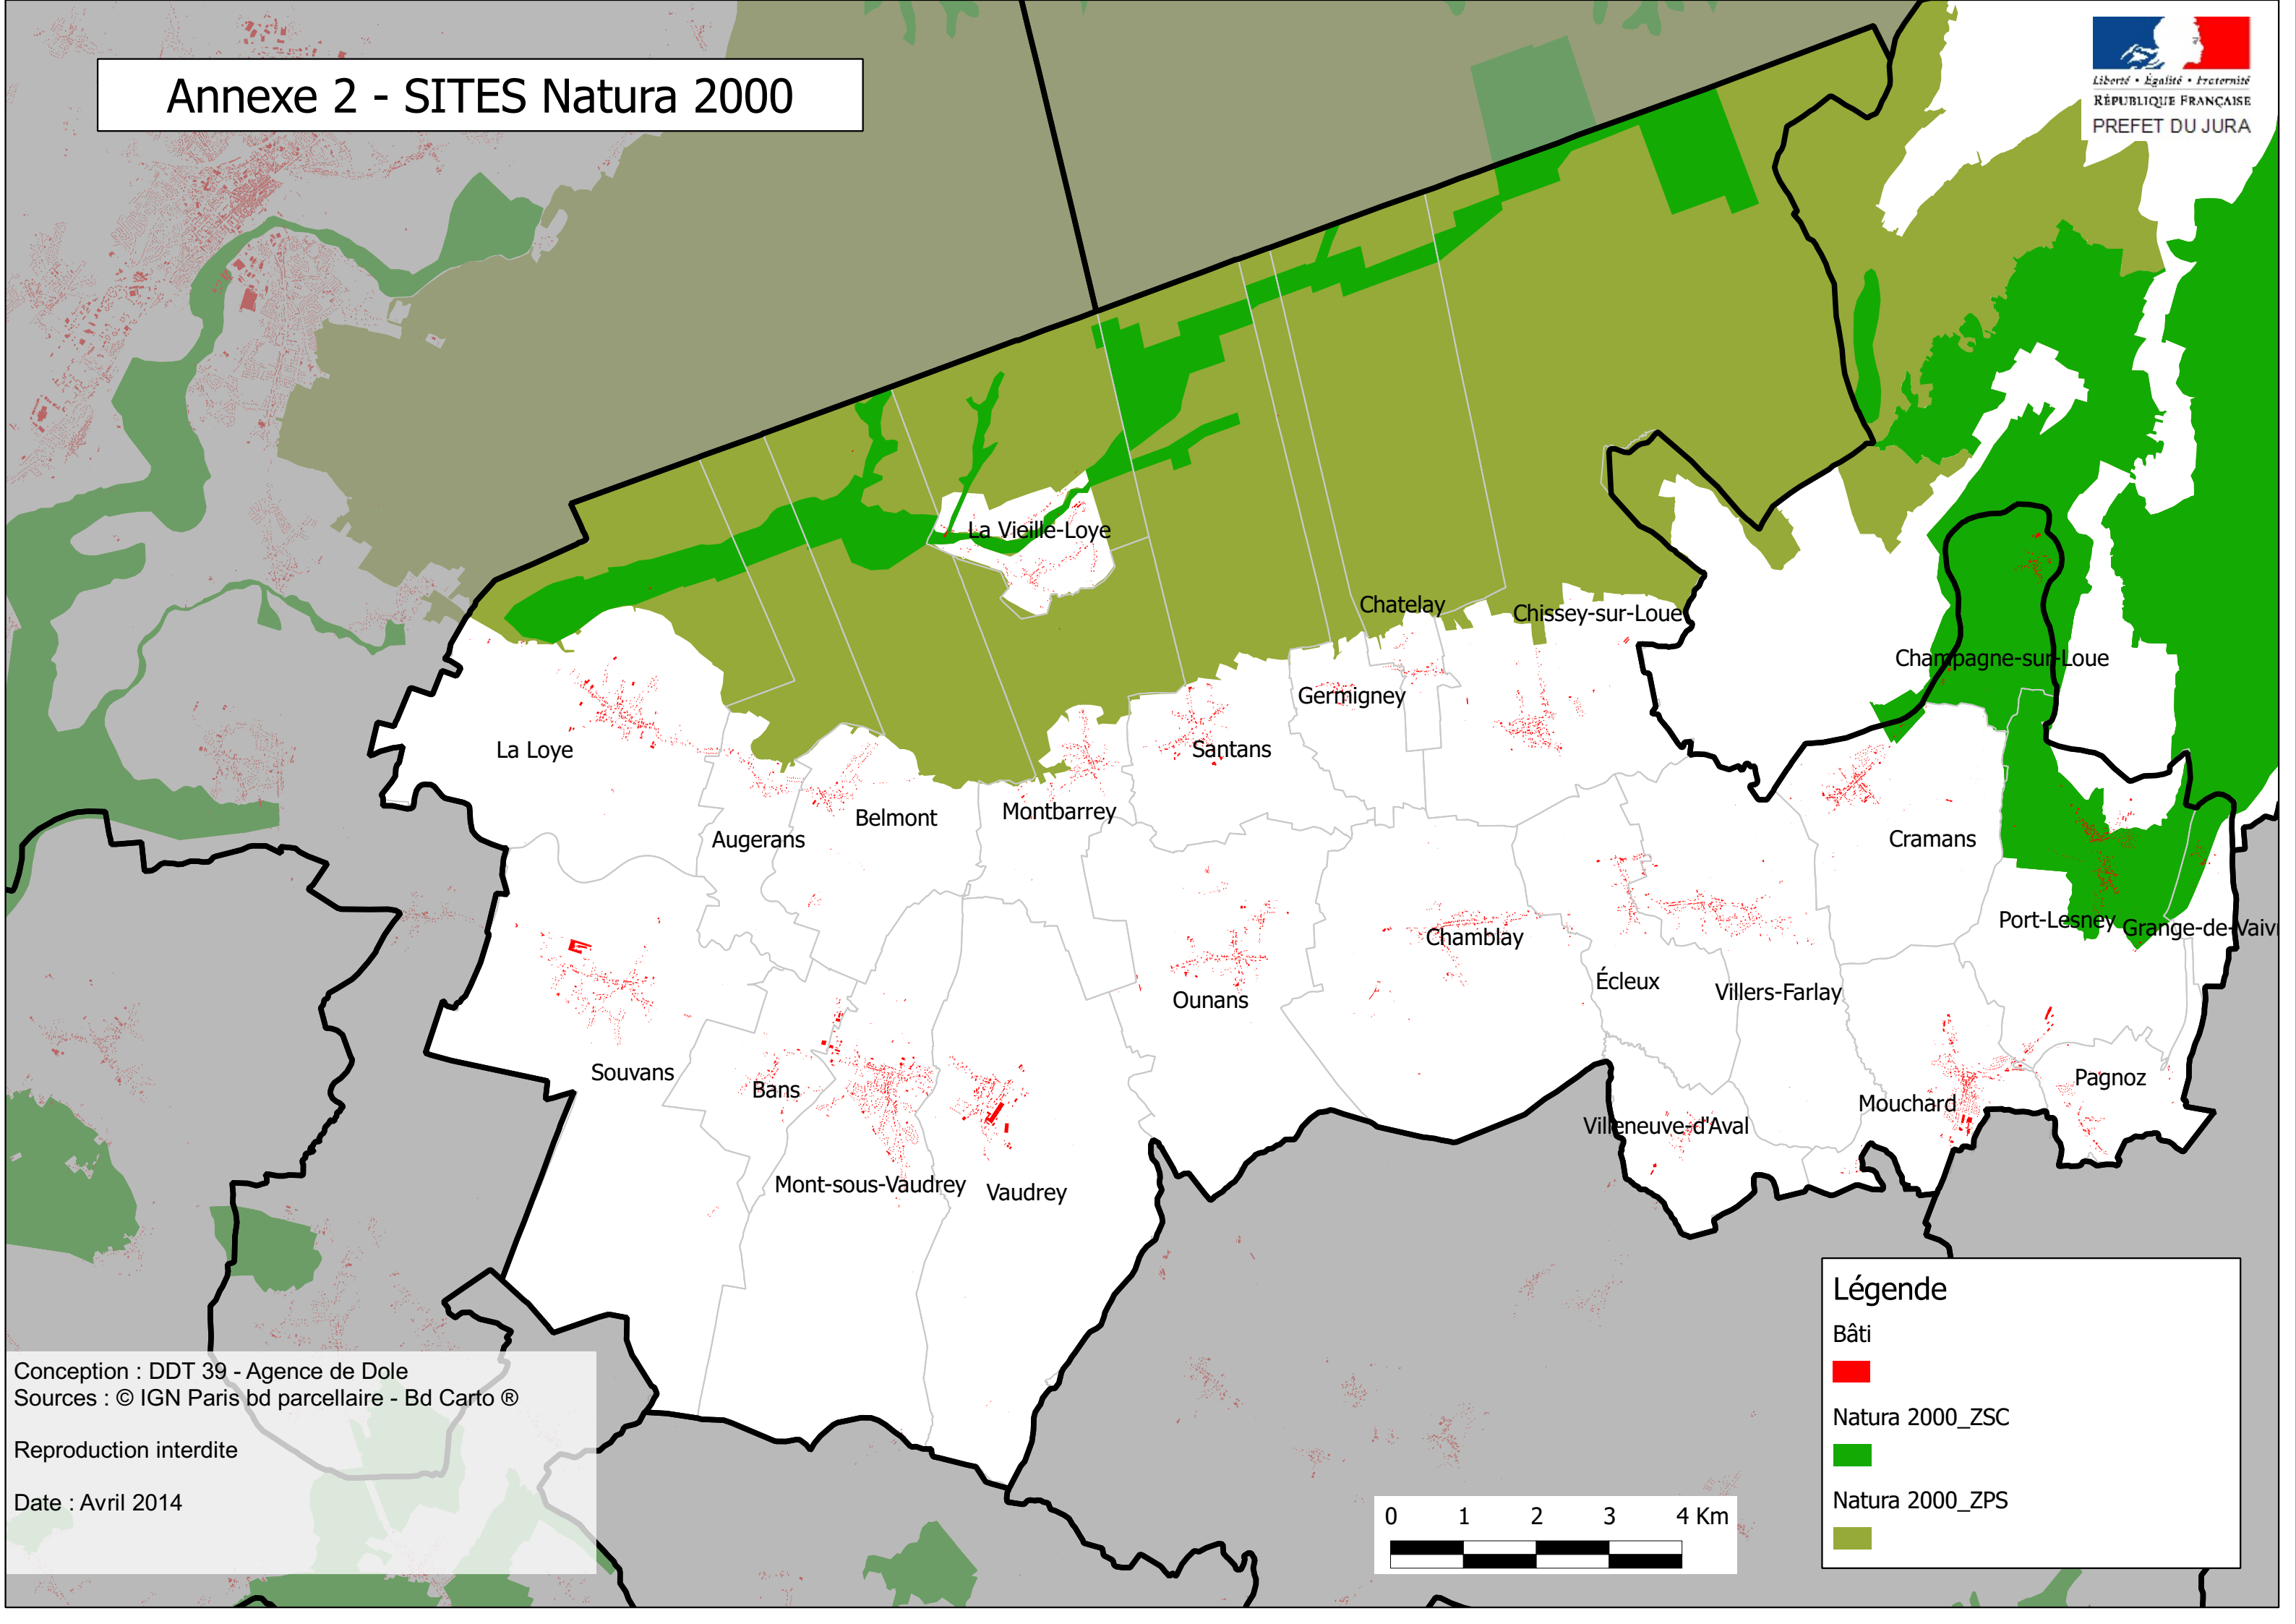

Liberté • Égalité • Fraternité
RÉPUBLIQUE FRANÇAISE
PREFET DU JURA

Annexe 2 - SITES Natura 2000

Légende

- Bâti
-
- Natura 2000_ZSC
-
- Natura 2000_ZPS
-

Conception : DDT 39 - Agence de Dole
 Sources : © IGN Paris bd parcellaire - Bd Carto ®
 Reproduction interdite
 Date : Avril 2014